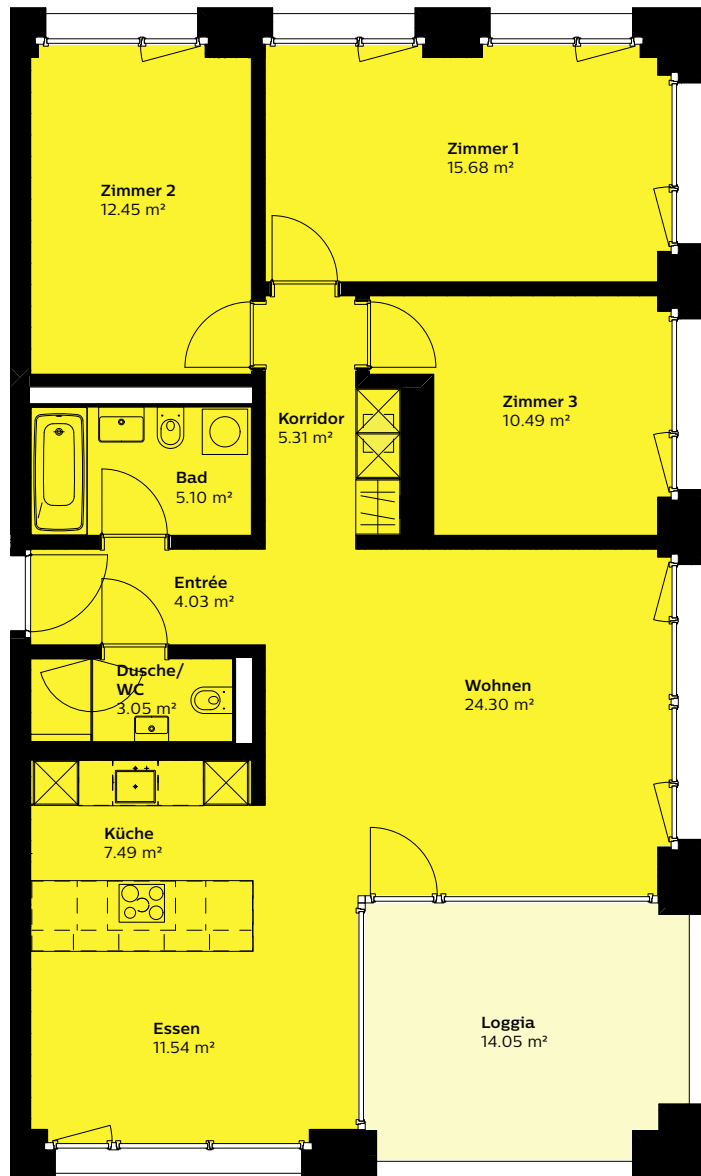

4.5-Zimmer-Wohnung

1. Obergeschoss

Thomasweg 7, 3097 Liebefeld

Wohnung	Wohnfläche	Aussenfläche	Wohnungstyp
T07_01_2_K	100m ²	14m ²	Komfort

Jetzt bewerben

60460.07.410020

Verbindlichkeit

Abweichungen gegenüber diesem Factsheet, insbesondere in Bezug auf den Grundrissplan, bleiben vorbehalten. Das Factsheet ist für den Abschluss von allfälligen Verträgen nicht verbindlich.